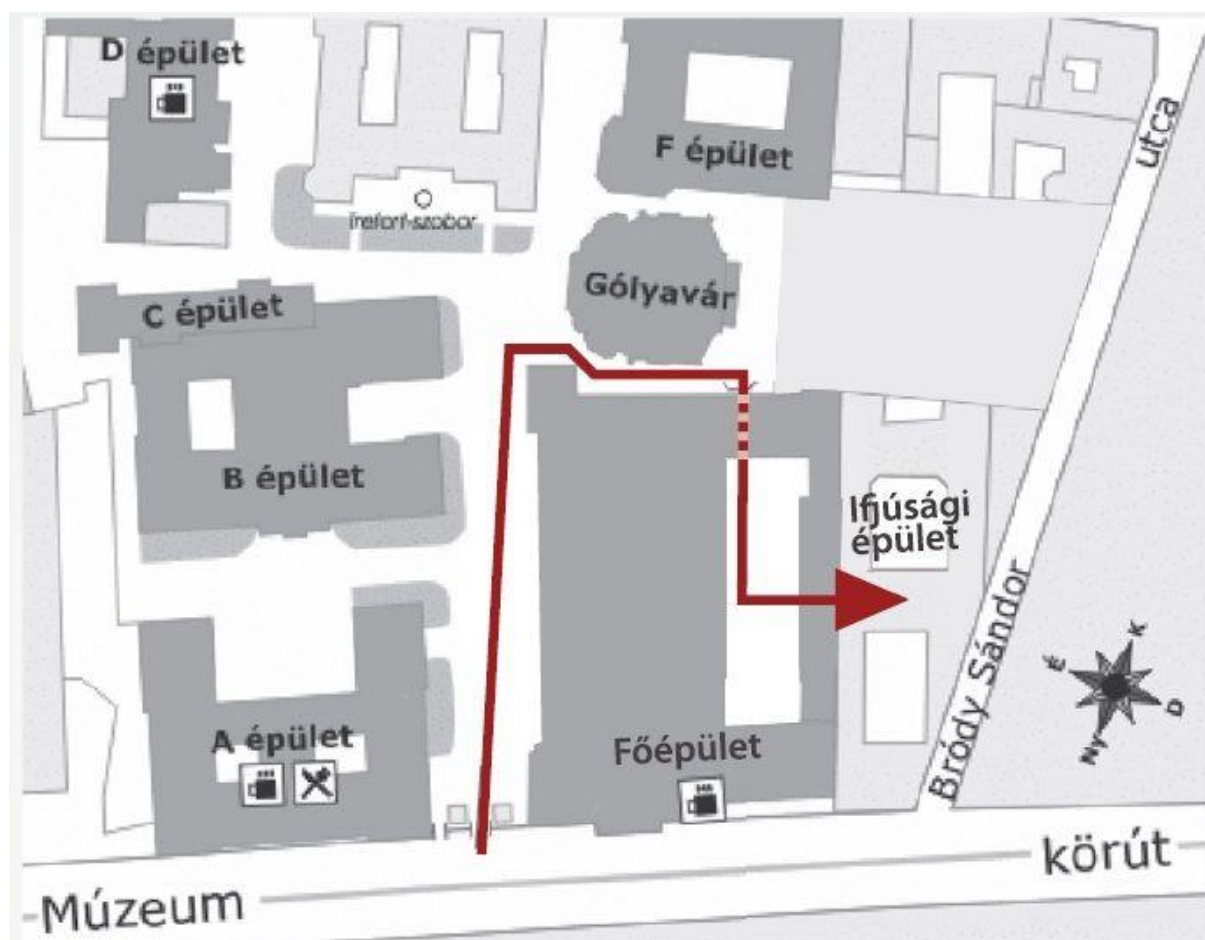

A Szakmódszertani Központ megközelítése

ELTE BTK 1088 Budapest, Múzeum krt. 6. Ifjúsági épület II. emelet

Megközelítés:

A Szakmódszertani Központ az ELTE Bölcsészettudományi Karának Múzeum körút felőli főbejáratán keresztül közelíthető meg. A Főépület mellett egyenesen haladva a Gólyavárnál jobbra kell fordulni, majd át kell haladni a jobb kéz felől található boltív alatt. A belső udvarra érkezve az Ifjúsági épület bejárata a bal oldalon található.